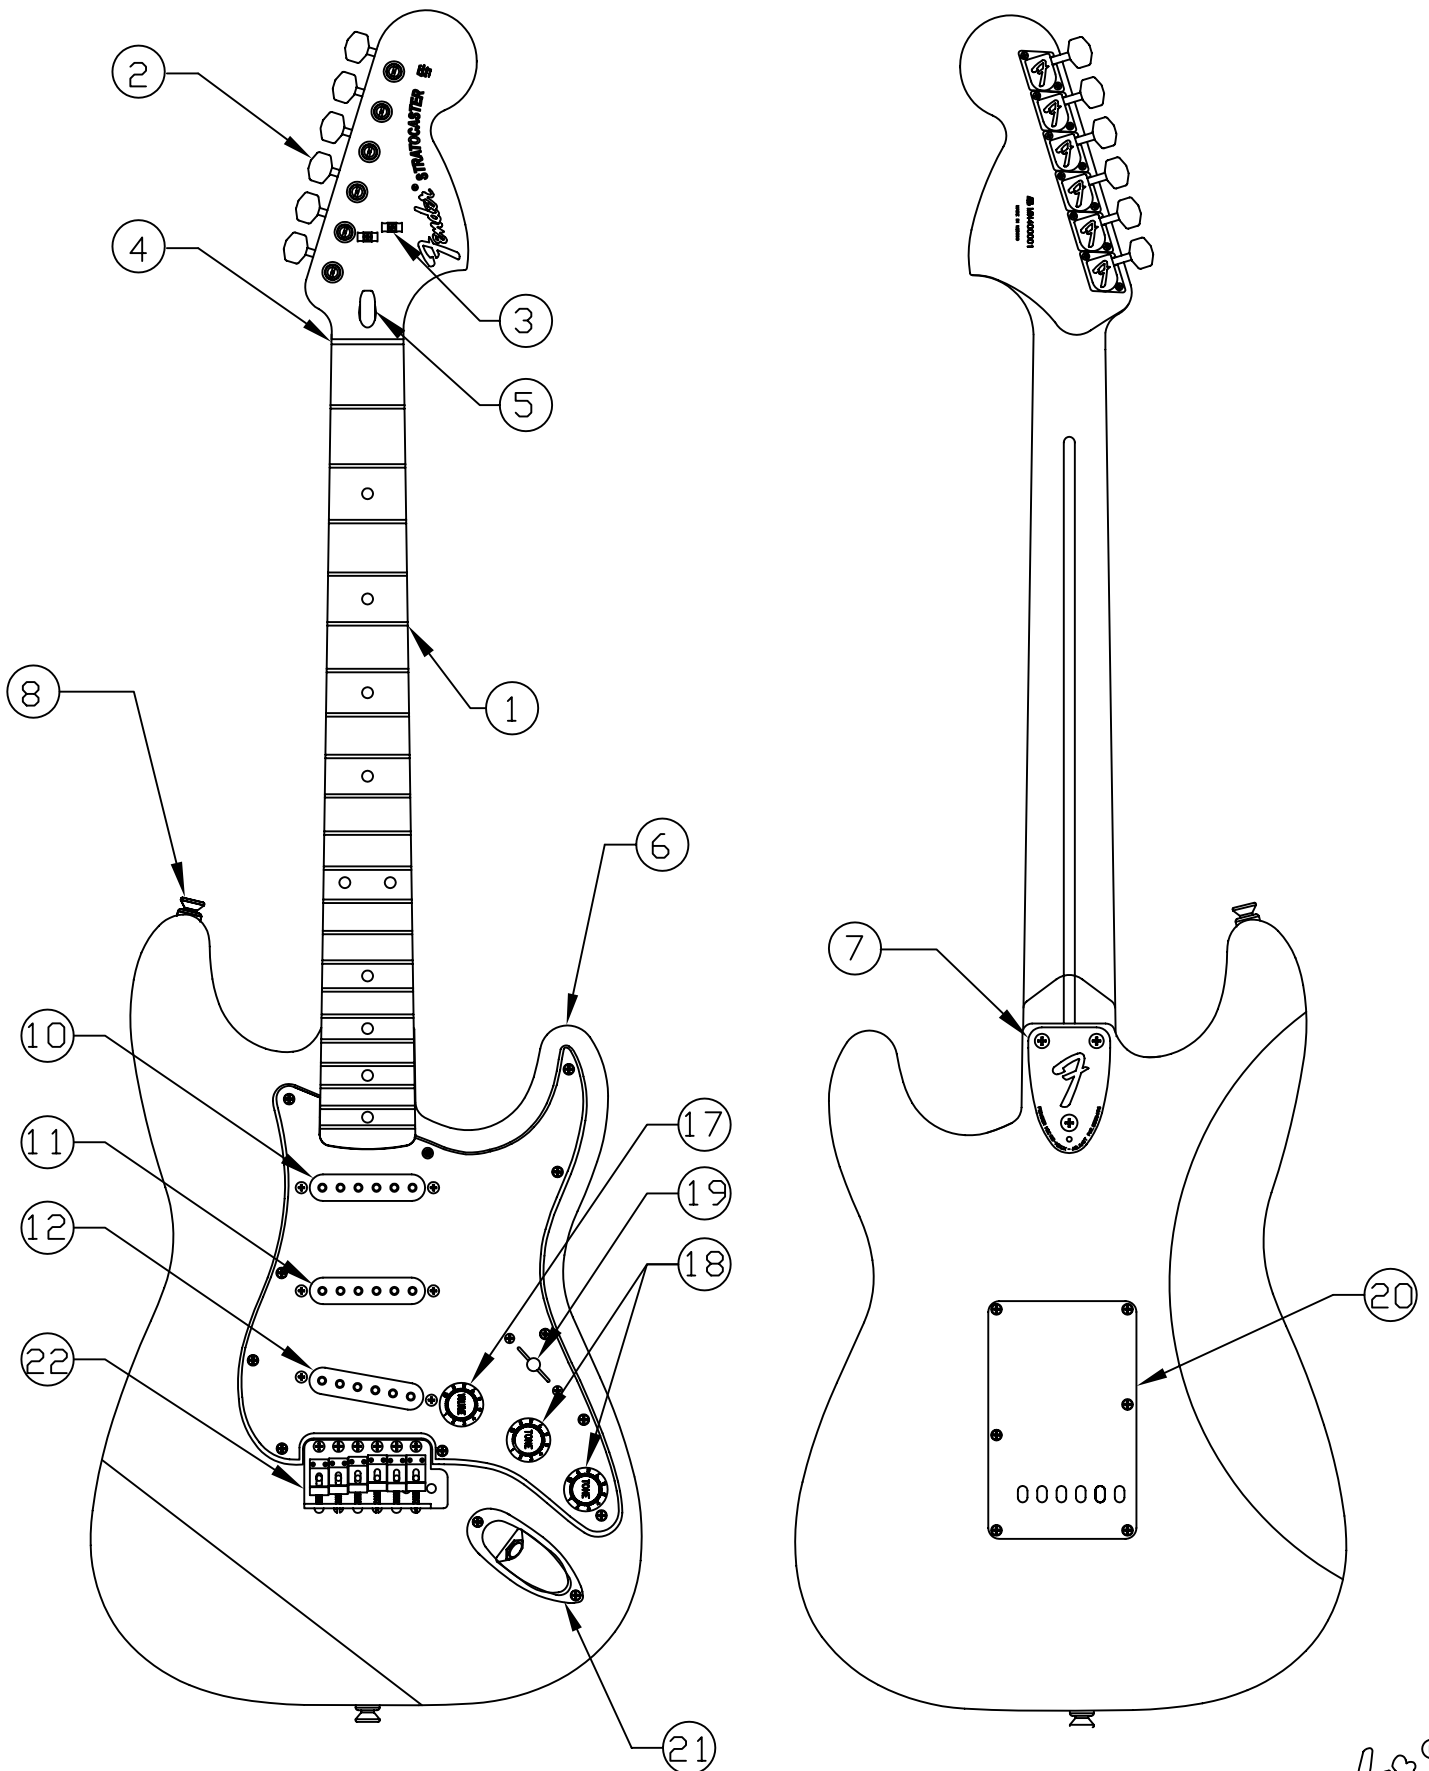

70's STRATOCASTER® , RW/MN, ASH, 013-7000/7002

*Fender*