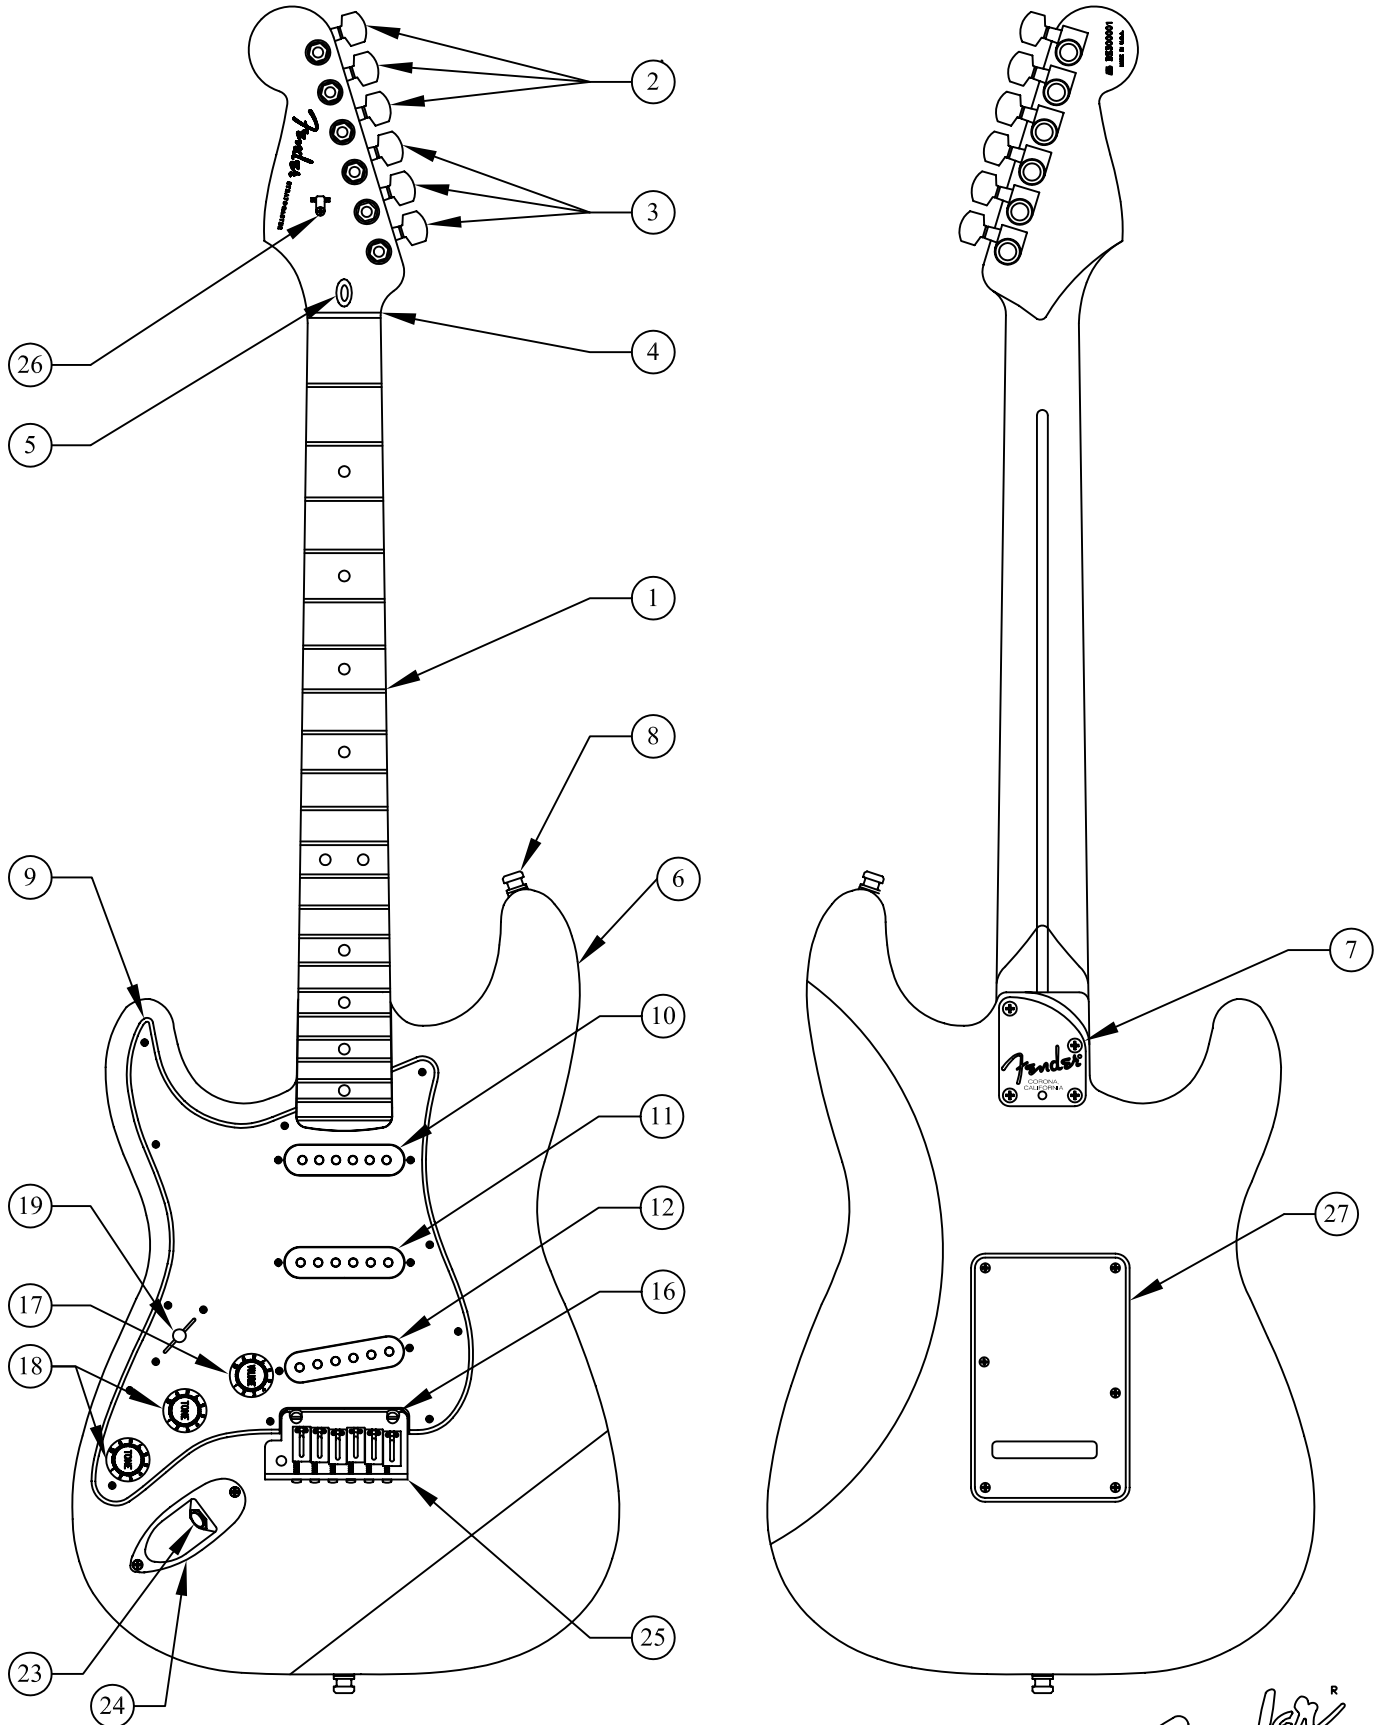

AMERICAN DELUXE STRATOCASTER® 0101420/1422, ASH, RW/MN, LH

Fender®